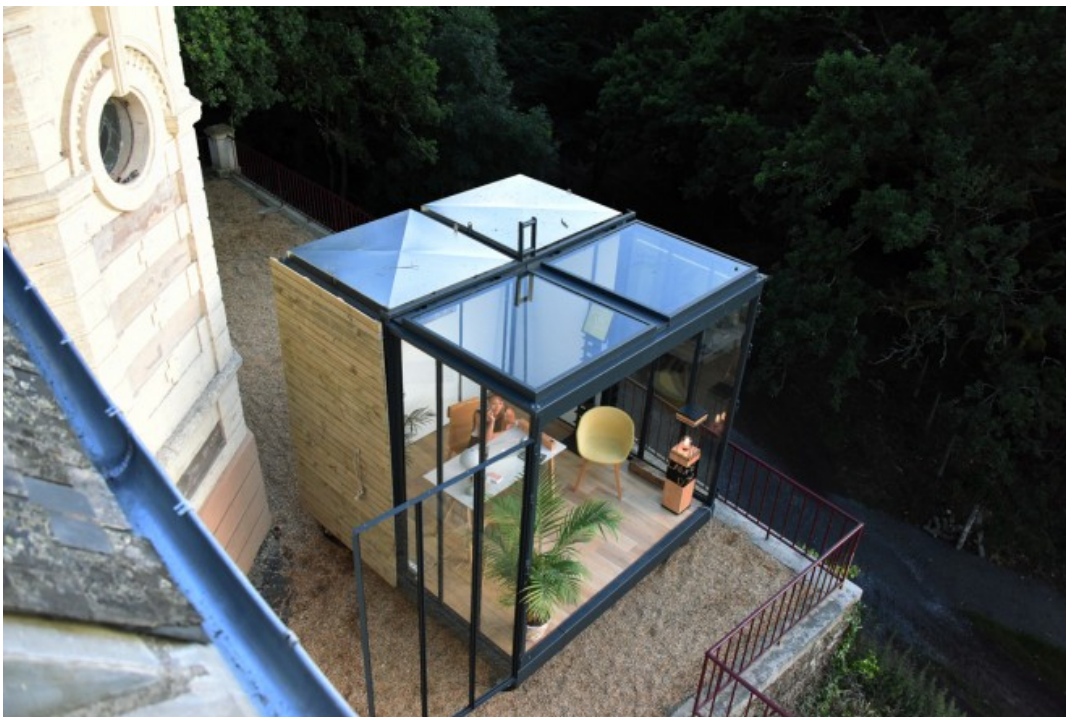

E' 100% francese la camera modulare su ruote per uso domestico o professionale. Una soluzione versatile per avere una stanza in più quando manca spazio in casa.

Un **Cube Dans Mon Jardin** è il progetto di una struttura modulare su ruote, che può essere usata come zona di lavoro o per gli hobby, per allestire una serra, uno spazio extra per la privacy dei teenager, per lo yoga o la lettura, oppure come spa o una

Inviato da Greta Roseo
Domenica 05 Giugno 2016 14:05

semplice stanza in più all'aperto . Questi gli
innumerevoli usi suggeriti dal team, tutto francese, composto dall'architetto e designer di interni

Fre  de  ric Tabary

«È una struttura versatile, che può essere impiegata come spazio co-working, punto informazioni, reception, una lounge intima nella lobby di hotel o l'area VIP di un nightclub

»

, dice Tabary suggerendo l'impiego anche in campo professionale. Il Cube è personalizzabile con un'ampia varietà di configurazioni e finiture. Il modello base, che misura 3 x 3 x 3 metri (ma sono disponibili altre tipologie e anche l'Half Cube), è venduto al prezzo di 9.540 euro (poco più di 1000 euro al mq).

Fonte: <http://living.corriere.it/tendenze/architettura/cube-una-stanza-in-piu-in-giardino/>

[Joomla SEO powered by JoomSEF](#)